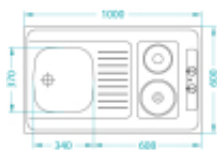

## ALVEUS COMBI ELECTRA 100 zlewozmywak z wbudowaną kuchenką

Cena	<b>2 400,64 zł</b>
Dostępność	<b>Dostępny - wysyłka w 24h</b>
Numer katalogowy	<b>ALVEUS1009132K</b>
Kod producenta	<b>1009132K</b>
Kod EAN	<b>3838997905100</b>
Producent	<b>Alveus</b>