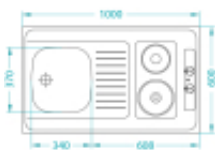

## ALVEUS COMBI ELECTRA 100 zlewozmywak z wbudowaną kuchenką

Cena	<b>2 400,64 zł</b>
Dostępność	<b>Dostępny - wysyłka w 24h</b>
Numer katalogowy	<b>ALVEUS1009132K</b>
Kod producenta	<b>1009132K</b>
Kod EAN	<b>3838997905100</b>
Producent	<b>Alveus</b>