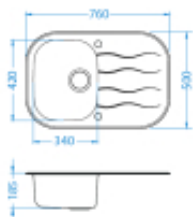

Link do produktu: <https://www.lalande.pl/alveus-wave-20-zlewozmywak-szklany-custom-raltwoj-wlasny-wzor-lub-kolor-odwracalny-p-17711.html>

ALVEUS WAVE 20 zlewozmywak szklany custom (RAL/Twój własny wzór lub kolor) odwracalny