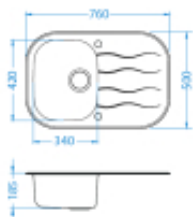

Link do produktu: <https://www.lalande.pl/alveus-wave-20-zlewozmywak-szklany-custom-raltwoj-wlasny-wzor-lub-kolor-odwracalny-p-17711.html>