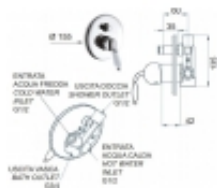

Link do produktu: <https://www.lalande.pl/bateria-podtynkowa-2-drozna-retro-chrom-daniel-rubinetterie-rt612fin02-p-12872.html>

Bateria podtynkowa 2-drożna RETRO chrom Daniel Rubinetterie RT612.FIN02

Cena	859,48 zł
Dostępność	Na zamówienie - wysyłka pow. tygodnia
Kod producenta	RT612.FIN02
Producent	Daniel Rubinetterie

Opis produktu

Bateria podtynkowa 2-drożna RETRO

Kolor: chrom

Producent: Daniel Rubinetterie

Kod produktu: RT612.FIN02

Gwarancja producenta

Uwaga! Zdjęcie poglądowe!