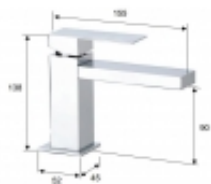

Link do produktu: <https://www.lalande.pl/bateria-wannowa-scienna-korpus-skyline-daniel-rubinetterie-sk600hfin02-p-12842.html>

Bateria wannowa ścienna (korpus) Skyline Daniel Rubinetterie SK600H.FIN02

Cena	2 471,70 zł
Dostępność	Na zamówienie - wysyłka pow. tygodnia
Kod producenta	SK600H.FIN02
Producent	Daniel Rubinetterie

Opis produktu

Bateria wannowa ścienna (korpus) Skyline

Kolor: chrom

Producent: Daniel Rubinetterie

Kod produktu: SK600H.FIN02

Gwarancja producenta

Uwaga! Zdjęcie poglądowe!