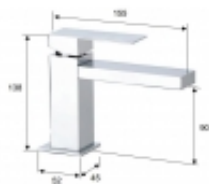

Link do produktu: <https://www.lalande.pl/bateria-wannowa-scienna-korpus-skyline-daniel-rubinetterie-sk600hfin02-p-12842.html>

Bateria wannowa ścienna (korpus) Skyline Daniel Rubinetterie SK600H.FIN02

Cena	2 471,70 zł
Dostępność	Na zamówienie - wysyłka pow. tygodnia
Kod producenta	SK600H.FIN02
Producent	Daniel Rubinetterie

Opis produktu

Bateria wannowa ścienna (korpus) Skyline

Kolor: chrom

Producent: Daniel Rubinetterie

Kod produktu: SK600H.FIN02

Gwarancja producenta

Uwaga! Zdjęcie poglądowe!