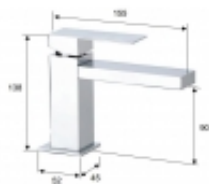

Link do produktu: <https://www.lalande.pl/bateria-wannowa-scienna-korpus-skyline-daniel-rubinetterie-sk600hfin02-p-12842.html>