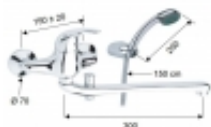

Link do produktu: <https://www.lalande.pl/bateria-wannowa-scienna-z-dluga-wylewka-serena-bialachrom-daniel-rubinetterie-1624bch-p-10415.html>

Bateria wannowa ścienna z długą wylewką SERENA biała/chrom Daniel Rubinetterie 1624B/CH