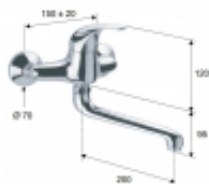

Link do produktu: <https://www.lalande.pl/bateria-zlewozmywakowa-stojaca-serena-bialachrom-daniel-rubinetterie-1609bch-p-10416.html>

Bateria zlewozmywakowa stojąca SERENA biała/chrom Daniel Rubinetterie 1609B/CH

Cena	556,13 zł
Dostępność	Dostępny - wysyłka w 24h
Kod producenta	1609B/CH
Producent	Daniel Rubinetterie

Opis produktu

Bateria zlewozmywakowa stojąca SERENA Daniel Rubinetterie

Kolor: Biały/chrom

Sposób montażu: Stojący