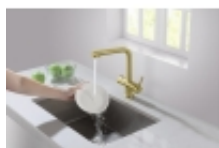

Link do produktu: <https://www.lalande.pl/crystal-mosiadz-antyczny-bateria-4-drozna-p-15890.html>

Crystal - mosiadz antyczny bateria 4 drozna

Cena	1 852,65 zł
Dostępność	Dostępny - wysyłka w 24h
Numer katalogowy	ROMEXIM1658
Kod EAN	5901730616583
Producent	Blue Water

Opis produktu

BATERIA 4-DROŻNA Z PODŁĄCZENIEM DO WODY FILTROWANEJ:- wykończenie: MOSIĄDZ ANTYCZNY- wylewka obrotowa do 360°- głowice ceramiczne- 2 elastyczne wężyki podłączeniowe 3/8" - 400 mm- 2 podłączenia do filtra z szybkozłączką (do wody filtrowanej oraz zmineralizowanej)- 2 perlatory, cztery ujęcia wody: woda ciepła oraz zimna, woda filtrowana czysta w dwóch wersjach: woda czysta i woda zmineralizowana.- rączka mieszacza odchyła się do przodu, dzięki czemu można montować baterię pomiędzy zlewozmywakiem podwieszanym a ścianą.BATERIA 4-DROŻNA Z PODŁĄCZENIEM DO WODY FILTROWANEJ:- mieszacz wody ciepłej i zimnej (prawa strona)- podłączenie do wody filtrowanej oraz zmineralizowanej (lewa strona)