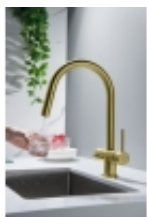

Link do produktu: <https://www.lalande.pl/cyrus-mosiadz-antyczny-p-15881.html>

Cyrus mosiądz antyczny

Cena	2 266,65 zł
Dostępność	Dostępny - wysyłka w 24h
Numer katalogowy	ROMEXIM1670
Kod EAN	5901730616613
Producent	Blue Water

Opis produktu

BATERIA Z PODŁĄCZENIEM DO WODY FILTROWANEJ BATERIA Z WYCIĄGANĄ WYLEWKĄ - ABSOLUTNA NOWOŚĆ! Zintegrowany magnes umożliwiający szybkie chowanie końcówki wylewki - wykończenie: MOSIĄDZ ANTYCZNY - wylewka obrotowa do 360° - głowice ceramiczne - 2 elastyczne wężyki połączeniowe 3/8" - 600 mm - połączenie do filtra z szybkozłączką - rączka mieszacza odchyła się do przodu, dzięki czemu można montować baterię pomiędzy zlewozmywakiem podwieszanym a ścianą. BATERIA Z DWOMA NIEZALEŻNYMI OBWODAMI: - mieszacz wody ciepłej i zimnej (prawa strona) - połączenie do wody filtrowanej (lewa strona)