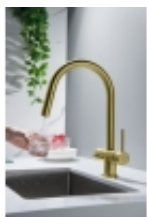

Link do produktu: <https://www.lalande.pl/cyrus-mosiadz-antyczny-p-15881.html>

Cyrus mosiadz antyczny

Cena	2 266,65 zł
Dostępność	Dostępny - wysyłka w 24h
Numer katalogowy	ROMEXIM1670
Kod EAN	5901730616613
Producent	Blue Water

Opis produktu

BATERIA Z PODŁĄCZENIEM DO WODY FILTROWANEJ BATERIA Z WYCIĄGANĄ WYLEWKĄ - ABSOLUTNA NOWOŚĆ! Zintegrowany magnes umożliwiający szybkie chowanie końcówki wylewki - wykończenie: MOSIĄDZ ANTYCZNY - wylewka obrotowa do 360° - głowice ceramiczne - 2 elastyczne wężyki połączeniowe 3/8" - 600 mm - połączenie do filtra z szybkozłączką - rączka mieszacza odchyła się do przodu, dzięki czemu można montować baterię pomiędzy zlewozmywakiem podwieszanym a ścianą. BATERIA Z DWOMA NIEZALEŻNYMI OBWODAMI: - mieszacz wody ciepłej i zimnej (prawa strona) - połączenie do wody filtrowanej (lewa strona)