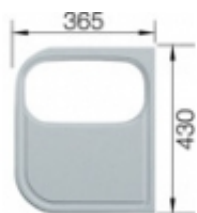

Link do produktu: <https://www.lalande.pl/deska-do-krojenia-z-bialego-tworzywa-217610-p-4053.html>

Deska do krojenia z białego tworzywa 217610

Cena	342,36 zł
Dostępność	Na zamówienie - wysyłka pow. tygodnia
Kod producenta	217610
Producent	Blanco

Opis produktu

Charakterystyka produktu:

Deska kuchenna z tworzywa do zlewozmywaka firmy Blanco.

Wykonanie: tworzywo białe

Wymiary: 430 x 365 mm