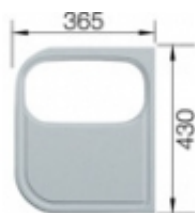

Link do produktu: <https://www.lalande.pl/deska-do-krojenia-z-bialego-tworzywa-217610-p-4053.html>

Deska do krojenia z białego tworzywa 217610

Cena	342,36 zł
Dostępność	Na zamówienie - wysyłka pow. tygodnia
Kod producenta	217610
Producent	Blanco

Opis produktu

Charakterystyka produktu:

Deska kuchenna z tworzywa do zlewozmywaka firmy Blanco.

Wykonanie: tworzywo białe

Wymiary: 430 x 365 mm