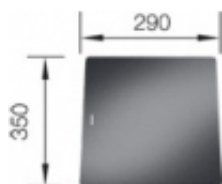

Link do produktu: <https://www.lalande.pl/deska-do-krojenia-z-czarnego-satynowego-szkla-hartowanego-221448-p-4057.html>

Deska do krojenia z czarnego, satynowego szkła hartowanego 221448

Cena	1 115,93 zł
Dostępność	3 dni - wysyłka w 72h
Kod producenta	221448
Producent	Blanco

Opis produktu

Charakterystyka produktu:

Deska kuchenna szklana do zlewozmywaka firmy Blanco

Wykonanie: szkło hartowane

Wymiary: 350 x 290 mm