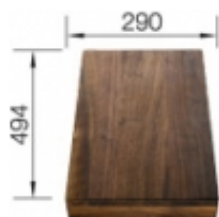

Link do produktu: <https://www.lalande.pl/deska-do-krojenia-z-drewna-orzechowego-225331-p-4055.html>

## Deska do krojenia z drewna orzechowego 225331

Cena	<b>1 011,97 zł</b>
Dostępność	<b>Dostępny - wysyłka w 24h</b>
Kod producenta	<b>225331</b>
Producent	<b>Blanco</b>

### Opis produktu

**Charakterystyka produktu:**

Deska kuchenna drewniana do zlewozmywaka firmy Blanco

Wykonanie: drewno orzechowe

Wymiary: 494 x 290 mm