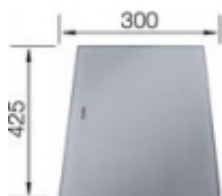

Link do produktu: <https://www.lalande.pl/deska-do-krojenia-ze-srebrnego-szkla-hartowanego-230970-p-4050.html>

Deska do krojenia ze srebrnego szkła hartowanego 230970

Cena	750,40 zł
Dostępność	Na zamówienie - wysyłka pow. tygodnia
Kod producenta	230970
Producent	Blanco

Opis produktu

Charakterystyka produktu:

Deska kuchenna do zlewozmywaka firmy Blanco

Wymiary: 425 x 300 mm

Wykonanie: szkło hartowane

Numer katalogowy: 230970