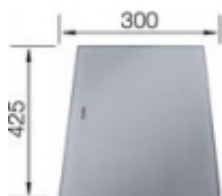

Link do produktu: <https://www.lalande.pl/deska-do-krojenia-ze-srebrnego-szkla-hartowanego-230970-p-4050.html>

## Deska do krojenia ze srebrnego szkła hartowanego 230970

Cena	<b>750,40 zł</b>
Dostępność	<b>Na zamówienie - wysyłka pow. tygodnia</b>
Kod producenta	<b>230970</b>
Producent	<b>Blanco</b>

### Opis produktu

**Charakterystyka produktu:**

Deska kuchenna do zlewozmywaka firmy Blanco

Wymiary: 425 x 300 mm

Wykonanie: szkło hartowane

Numer katalogowy: 230970