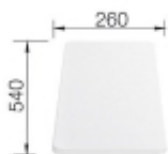

Link do produktu: <https://www.lalande.pl/deska-kuchenna-do-zlewu-blanco-210521-p-2123.html>

Deska kuchenna do zlewu Blanco 210521

| | |
|----------------|--|
| Cena | 385,18 zł |
| Dostępność | Na zamówienie - wysyłka pow. tygodnia |
| Kod producenta | 210521 |
| Producent | Blanco |

Opis produktu

Charakterystyka produktu:

Deska kuchenna do zlewozmywaków firmy Blanco

Do zlewozmywaków: Dalago

Wymiary: 540 x 260 x 20 mm

Numer katalogowy: 210 521