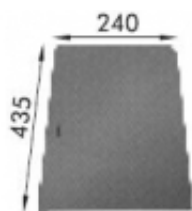

Link do produktu: <https://www.lalande.pl/deska-szklana-do-zlewu-blanco-andano-227697-p-680.html>

Deska szklana do zlewu Blanco ANDANO 227697

Cena	249,00 zł
Dostępność	Dostępny - wysyłka w 24h
Kod producenta	227697
Producent	Blanco

Opis produktu

Charakterystyka produktu:

Deska kuchenna szklana do zlewozmywaka firmy Blanco ANDANO

Wykonanie: szkło

Wymiary: 435 x 240 mm

Numer katalogowy: 227 697