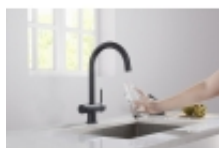

Link do produktu: <https://www.lalande.pl/eden-czarny-mat-p-15894.html>

Eden - czarny mat

Cena	1 396,22 zł
Dostępność	Dostępny - wysyłka w 24h
Numer katalogowy	ROMEXIM1651
Kod EAN	5901730616538
Producent	Blue Water

Opis produktu

BATERIA Z PODŁĄCZENIEM DO WODY FILTROWANEJ- wykończenie: CZARNY MAT- wylewka obrotowa do 360°- głowice ceramiczne- 2 elastyczne wężyki podłączeniowe 3/8" - 400 mm- sztywna rurka z szybkozłączką na końcuBATERIA Z DWOMA NIEZALEŻNYMI OBWODAMI:- mieszacz wody ciepłej i zimnej (prawa strona)- podłączenie do wody filtrowanej (lewa strona)