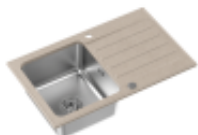

Link do produktu: <https://www.lalande.pl/kenneth-111-fusion-graniteq-river-sand-bezowy-z-komora-stalowa-780x480x190-z-syfonem-manualnym-i-zaslepka-p-15715.html>

KENNETH 111 Fusion GraniteQ river sand (beżowy) z komorą stalową (780x480x190) z syfonem manualnym i zaślepką