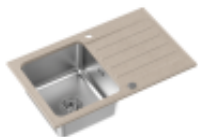

Link do produktu: <https://www.lalande.pl/kenneth-111-fusion-graniteq-river-sand-bezowy-z-komora-stalowa-780x480x190-z-syfonem-manualnym-i-zaslepka-p-15715.html>

KENNETH 111 Fusion GraniteQ river sand (beżowy) z komorą stalową (780x480x190) z syfonem manualnym i zaślepką