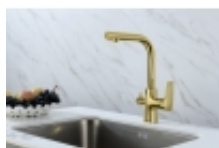

Link do produktu: <https://www.lalande.pl/tivoli-kolor-zloty-p-15896.html>

Tivoli kolor ZŁOTY

Cena	1 438,65 zł
Dostępność	Dostępny - wysyłka w 24h
Numer katalogowy	ROMEXIM1649
Kod EAN	5901730616521
Producent	Blue Water

Opis produktu

BATERIA Z PODŁĄCZENIEM DO WODY FILTROWANEJ- wykończenie: kolor ZŁOTY- wylewka obrotowa do 360°- głowice ceramiczne- 2 elastyczne wężyki podłączeniowe 3/8" - 400 mm- 1 wężyk podłączeniowy do filtra 1/2" - 400 mm z szybkozłączką- 2 perlatoryBATERIA Z DWOMA NIEZALEŻNYMI OBWODAMI:- mieszacz wody ciepłej i zimnej (prawa strona)- podłączenie do wody filtrowanej (lewa strona)