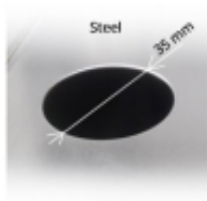

Link do produktu: <https://www.lalande.pl/wykonanie-otworu-w-zlewie-stalowym-p-4468.html>

Wykonanie otworu w zlewie stalowym

Cena	40,00 zł
Dostępność	Dostępny - wysyłka w 24h

Opis produktu

Wykonanie otworu w zlewie na życzenie klienta. W komentarzu do zamówienia proszę podać, który otwór powinien zostać wykonany.

Zlew z wykonanym otworem jest produktem modyfikowanym na życzenie klienta i nie podlega zwrotowi do 14 dni.