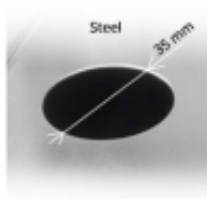

Link do produktu: <https://www.lalande.pl/wykonanie-otworu-w-zlewie-stalowym-p-4468.html>

Wykonanie otworu w zlewie stalowym

Cena	40,00 zł
Dostępność	Dostępny - wysyłka w 24h

Opis produktu

Wykonanie otworu w zlewie na życzenie klienta. W komentarzu do zamówienia proszę podać, który otwór powinien zostać wykonany.

Zlew z wykonanym otworem jest produktem modyfikowanym na życzenie klienta i nie podlega zwrotowi do 14 dni.