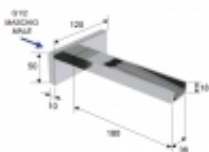

Link do produktu: <https://www.lalande.pl/wylewka-kaskadowa-waska-daniel-rubinetterie-chrom-91qc-p-12691.html>

Wylewka kaskadowa wąska Daniel Rubinetterie chrom 91QC

| | |
|----------------|---------------------------------|
| Cena | 1 067,33 zł |
| Dostępność | Dostępny - wysyłka w 24h |
| Kod producenta | 91QC |
| Producent | Daniel Rubinetterie |

Opis produktu

Wylewka kaskadowa wąska
Kod produktu: 91QC
Kolor: Chrom
Producent: Daniel Rubinetterie
Gwarancja producenta

Uwaga!! Zdjęcie poglądowe