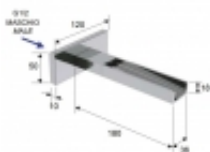

Link do produktu: <https://www.lalande.pl/wylewka-kaskadowa-waska-daniel-rubinetterie-chrom-91qc-p-12691.html>

Wylewka kaskadowa wąska Daniel Rubinetterie chrom 91QC

Cena	1 067,33 zł
Dostępność	Dostępny - wysyłka w 24h
Kod producenta	91QC
Producent	Daniel Rubinetterie

Opis produktu

Wylewka kaskadowa wąska
Kod produktu: 91QC
Kolor: Chrom
Producent: Daniel Rubinetterie
Gwarancja producenta

Uwaga!! Zdjęcie poglądowe