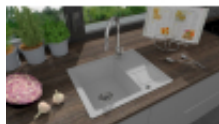

Link do produktu: <https://www.lalande.pl/zlew-corto-55-6x45-8-1b-1d-szary-beton-p-22548.html>

Zlew. CORTO 55,6x45,8 1B 1D szary beton

Cena	315,72 zł
Dostępność	3 dni - wysyłka w 72h
Numer katalogowy	PYRAMIS1416
Producent	Pyramis
Kolor zlewozmywaka	Szary
Sposób montażu zlewozmywaka	Nablatowy
Minimalna podbudowa	45 cm
Ilość komór	1 komora + ociekacz
Szerokość zlewozmywaka	46
Długość zlewozmywaka	55.6

Opis produktu

Zlewozmywak Pyramis – gdy forma spotyka duszę kuchni. W sercu domu, gdzie smaki rodzą się z pasji, tam, gdzie codzienność spleta się z rytuałem gotowania, wchodzi on – zlewozmywak Pyramis – stworzony z myślą o pięknie, wygodzie i trwałości. Jak skała w strumieniu – niewzruszony i silny, z granitowego kompozytu Pyragranit® uformowany, z duszą kwarcu i sercem żywicy, by służyć Ci latami – bez skazy, bez słowa skargi. Obszerna komora – jak otwarte ramiona – pomieści każdy garnek, każdy ślad uczyty rodzinnej. Nie straszne mu gorąco ani cios dnia powszedniego – wytrzyma 280 stopni napiętności gotowania. Nie tylko funkcjonalność – lecz i styl – który w klasyce odnajduje pokrewieństwo, a w nowoczesności – odbicie swojego blasku. Bo piękno może być użytkowe, a użyteczność piękna. Grecka precyzja, europejska jakość, 30 lat spokoju zapisanego w gwarancji. A w zestawie: odpływ z przestrzenną oszczędnością i korek, który sam zamyka i otwiera codzienne rytuały. To nie tylko zlew – to poezja w kamieniu zakłętą, która sprawia, że nawet zmywanie staje się chwilą dla siebie.