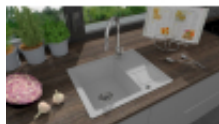

Link do produktu: <https://www.lalande.pl/zlew-corto-55-6x45-8-1b-1d-szary-beton-p-22548.html>

Zlew. CORTO 55,6x45,8 1B 1D szary beton

Cena	315,72 zł
Dostępność	3 dni - wysyłka w 72h
Numer katalogowy	PYRAMIS1416
Producent	Pyramis
Szerokość zlewozmywaka	46
Minimalna podbudowa	45 cm
Kolor zlewozmywaka	Szary
Długość zlewozmywaka	55.6
Ilość komór	1 komora + ociekacz
Sposób montażu zlewozmywaka	Nablatowy

Opis produktu

Zlewozmywak Pyramis – gdy forma spotyka duszę kuchni. W sercu domu, gdzie smaki rodzą się z pasji, tam, gdzie codzienność spleta się z rytuałem gotowania, wchodzi on – zlewozmywak Pyramis – stworzony z myślą o pięknie, wygodzie i trwałości. Jak skała w strumieniu – niewzruszony i silny, z granitowego kompozytu Pyragranit® uformowany, z duszą kwarcu i sercem żywicy, by służyć Ci latami – bez skazy, bez słowa skargi. Obszerna komora – jak otwarte ramiona – pomieści każdy garnek, każdy ślad uczyty rodzinnej. Nie straszne mu gorąco ani cios dnia powszedniego – wytrzyma 280 stopni napiętności gotowania. Nie tylko funkcjonalność – lecz i styl – który w klasyce odnajduje pokrewieństwo, a w nowoczesności – odbicie swojego blasku. Bo piękno może być użytkowe, a użyteczność piękna. Grecka precyzja, europejska jakość, 30 lat spokoju zapisanego w gwarancji. A w zestawie: odpływ z przestrzenną oszczędnością i korek, który sam zamyka i otwiera codzienne rytuały. To nie tylko zlew – to poezja w kamieniu zakłętą, która sprawia, że nawet zmywanie staje się chwilą dla siebie.