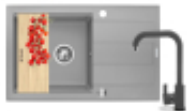

Link do produktu: <https://www.lalande.pl/zlew-sparta-plus-lux-78x48-1b-1d-szary-beton-bateria-silvio-p-22764.html>

Zlew. SPARTA PLUS LUX (78x48) 1B 1D, szary-beton + Bateria SILVIO

| | |
|-----------------------------|------------------------------|
| Cena | 893,42 zł |
| Dostępność | 3 dni - wysyłka w 72h |
| Numer katalogowy | PYRAMIS4176 |
| Producent | Pyramis |
| Kolor zlewozmywaka | Szary |
| Sposób montażu zlewozmywaka | Nablatowy |
| Minimalna podbudowa | 60 cm |
| Ilość komór | 1 komora + ociekacz |
| Szerokość zlewozmywaka | 48 |
| Długość zlewozmywaka | 78 |

Opis produktu

Zlewozmywak Pyramis – gdy forma spotyka duszę kuchni. W sercu domu, gdzie smaki rodzą się z pasji, tam, gdzie codzienność spleta się z rytuałem gotowania, wchodzi on – zlewozmywak Pyramis – stworzony z myślą o pięknie, wygodzie i trwałości. Jak skała w strumieniu – niewzruszony i silny, z granitowego kompozytu Pyragranit® uformowany, z duszą kwarcu i sercem żywicy, by służyć Ci latami – bez skazy, bez słowa skargi. Obszerna komora – jak otwarte ramiona – pomieści każdy garnek, każdy ślad uczty rodzinnej. Nie straszne mu gorąco ani cios dnia powszedniego – wytrzyma 280 stopni napiętności gotowania. Nie tylko funkcjonalność – lecz i styl – który w klasyce odnajduje pokrewieństwo, a w nowoczesności – odbicie swojego blasku. Bo piękno może być użytkowe, a użyteczność piękna. Grecka precyzja, europejska jakość, 30 lat spokoju zapisanego w gwarancji. A w zestawie: odpływ z przestrzenną oszczędnością i korek, który sam zamyka i otwiera codzienne rytuały. To nie tylko zlew – to poezja w kamieniu zaklęta, która sprawia, że nawet zmywanie staje się chwilą dla siebie.