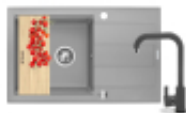

Link do produktu: <https://www.lalande.pl/zlew-sparta-plus-lux-78x48-1b-1d-szary-beton-bateria-silvio-p-22764.html>

Zlew. SPARTA PLUS LUX (78x48) 1B 1D, szary-beton + Bateria SILVIO

Cena	893,42 zł
Dostępność	3 dni - wysyłka w 72h
Numer katalogowy	PYRAMIS4176
Producent	Pyramis
Szerokość zlewozmywaka	48
Minimalna podbudowa	60 cm
Kolor zlewozmywaka	Szary
Długość zlewozmywaka	78
Ilość komór	1 komora + ociekacz
Sposób montażu zlewozmywaka	Nablatowy

Opis produktu

Zlewozmywak Pyramis – gdy forma spotyka duszę kuchni. W sercu domu, gdzie smaki rodzą się z pasji, tam, gdzie codzienność spleta się z rytuałem gotowania, wchodzi on – zlewozmywak Pyramis – stworzony z myślą o pięknie, wygodzie i trwałości. Jak skała w strumieniu – niewzruszony i silny, z granitowego kompozytu Pyragranit® uformowany, z duszą kwarcu i sercem żywicy, by służyć Ci latami – bez skazy, bez słowa skargi. Obszerna komora – jak otwarte ramiona – pomieści każdy garnek, każdy ślad uczty rodzinnej. Nie straszne mu gorąco ani cios dnia powszedniego – wytrzyma 280 stopni napiętności gotowania. Nie tylko funkcjonalność – lecz i styl – który w klasyce odnajduje pokrewieństwo, a w nowoczesności – odbicie swojego blasku. Bo piękno może być użytkowe, a użyteczność piękna. Grecka precyzja, europejska jakość, 30 lat spokoju zapisanego w gwarancji. A w zestawie: odpływ z przestrzenną oszczędnością i korek, który sam zamyka i otwiera codzienne rytuały. To nie tylko zlew – to poezja w kamieniu zaklęta, która sprawia, że nawet zmywanie staje się chwilą dla siebie.