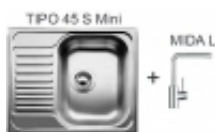

Link do produktu: <https://www.lalande.pl/zlewozmywak-blanco-tipo-45-s-mini-gladki-bateria-mida-l-chrom-p-1648.html>

Zlewozmywak Blanco TIPO 45 S mini gładki + bateria MIDA L chrom

Cena	909,22 zł
Dostępność	Dostępny - wysyłka w 24h
Producent	Blanco

Opis produktu

Charakterystyka produktu:

Zlewozmywak:

Min. szerokość szafki: 45 cm

Ilość komór: 1

Wymiar (S x D): 500 x 605 mm

Wycięcie w blacie: 482 x 587 mm

Sposoby montażu: wpuszczane w blat

Bateria MIDA L chrom:

Klasyczne wzornictwo

Wysoka wylewka ułatwiająca napełnianie garnków i wazonów

Bateria zlewozmywakowa, stojąca

Wykończenie: chrom

Numer katalogowy: 519 414

Uwaga! Zlewozmywaki Blanco nie posiadają w zestawie syfonu końcowego. Możesz go dodatkowo zamówić [klikając tutaj](#) lub wybierając zakładkę Akcesoria!