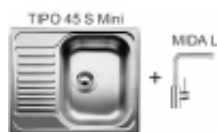

Link do produktu: <https://www.lalande.pl/zlewozmywak-blanco-tipo-45-s-mini-len-bateria-mida-l-chrom-p-1649.html>

Zlewozmywak Blanco TIPO 45 S mini len + bateria MIDA L chrom

| | |
|------------|---------------------------------|
| Cena | 976,43 zł |
| Dostępność | Dostępny - wysyłka w 24h |
| Producent | Blanco |

Opis produktu

Charakterystyka produktu:

Zlewozmywak:

Min. szerokość szafki: 45 cm

Ilość komór: 1

Wymiar (S x D): 500 x 605 mm

Wycięcie w blacie: 482 x 587 mm

Sposoby montażu: wpuszczane w blat

Bateria MIDA L chrom:

Klasyczne wzornictwo

Wysoka wylewka ułatwiająca napełnianie garnków i wazonów

Bateria zlewozmywakowa, stojąca

Wykończenie: chrom

Numer katalogowy: 519 414

Uwaga! Zlewozmywaki Blanco nie posiadają w zestawie syfonu końcowego. Możesz go dodatkowo zamówić [klikając tutaj](#) lub wybierając zakładkę Akcesoria!