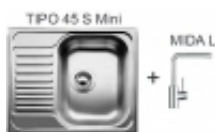

Link do produktu: <https://www.lalande.pl/zlewozmywak-blanco-tipo-45-s-mini-len-bateria-mida-l-chrom-p-1649.html>

Zlewozmywak Blanco TIPO 45 S mini len + bateria MIDA L chrom

Cena	976,43 zł
Dostępność	Dostępny - wysyłka w 24h
Producent	Blanco

Opis produktu

Charakterystyka produktu:

Zlewozmywak:

Min. szerokość szafki: 45 cm

Ilość komór: 1

Wymiar (S x D): 500 x 605 mm

Wycięcie w blacie: 482 x 587 mm

Sposoby montażu: wpuszczane w blat

Bateria MIDA L chrom:

Klasyczne wzornictwo

Wysoka wylewka ułatwiająca napełnianie garnków i wazonów

Bateria zlewozmywakowa, stojąca

Wykończenie: chrom

Numer katalogowy: 519 414

Uwaga! Zlewozmywaki Blanco nie posiadają w zestawie syfonu końcowego. Możesz go dodatkowo zamówić [klikając tutaj](#) lub wybierając zakładkę Akcesoria!