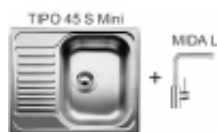

Link do produktu: <https://www.lalande.pl/zlewozmywak-blanco-tipo-45-s-mini-len-bateria-mida-l-chrom-p-1649.html>

Zlewozmywak Blanco TIPO 45 S mini len + bateria MIDA L chrom

Cena	976,43 zł
Dostępność	Dostępny - wysyłka w 24h
Producent	Blanco

Opis produktu

Charakterystyka produktu:

Zlewozmywak:

Min. szerokość szafki: 45 cm

Ilość komór: 1

Wymiar (S x D): 500 x 605 mm

Wycięcie w blacie: 482 x 587 mm

Sposoby montażu: wpuszczane w blat

Bateria MIDA L chrom:

Klasyczne wzornictwo

Wysoka wylewka ułatwiająca napełnianie garnków i wazonów

Bateria zlewozmywakowa, stojąca

Wykończenie: chrom

Numer katalogowy: 519 414

Uwaga! Zlewozmywaki Blanco nie posiadają w zestawie syfonu końcowego. Możesz go dodatkowo zamówić [klikając tutaj](#) lub wybierając zakładkę Akcesoria!