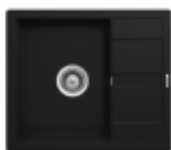

Link do produktu: <https://www.lalande.pl/zlewozmywak-schock-ronda-d-100-onyx-cristalite-p-5273.html>

## Zlewozmywak Schock RONDA D-100 Onyx Cristalite

Cena	<b>957,00 zł</b>
Dostępność	<b>Dostępny - wysyłka w 24h</b>
Producent	<b>Schock</b>

#### Charakterystyka produktu:

Do szafki: od 45 cm  
Wymiar: 580x500 mm  
Wymiary komory: 336x436x195 mm  
Głębokość komory: 195 mm  
Materiał: Cristalite  
Sposób montażu: wpuszczany  
W komplecie: syfon, odpływy, korek manualny, zaczepy mocujące  
Zlewozmywak odwracalny