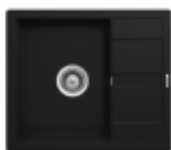

Link do produktu: <https://www.lalande.pl/zlewozmywak-schock-ronda-d-100-onyx-cristalite-p-5273.html>

#### Charakterystyka produktu:

Do szafki: od 45 cm

Wymiar: 580x500 mm

Wymiary komory: 336x436x195 mm

Głębokość komory: 195 mm

Materiał: Cristalite

Sposób montażu: wpuszczany

W komplecie: syfon, odpływy, korek manualny, zaczepy mocujące