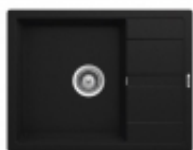

Link do produktu: <https://www.lalande.pl/zlewozmywak-schock-ronda-d-100l-onyx-cristalite-p-5278.html>

Zlewozmywak Schock RONDA D-100L Onyx Cristalite

Cena	959,01 zł
Dostępność	3 dni - wysyłka w 72h
Producent	Schock

Opis produktu

Charakterystyka produktu:

Do szafki: od 50 cm

Wymiary: 650x500 mm

Wymiary komory: 386x436x195 mm

Głębokość komory: 195 mm

Materiał: Cristalite

Sposób montażu: wpuszczany

W komplecie: syfon, odpływy, korek manualny, zaczepy mocujące

Zlewozmywak odwracalny