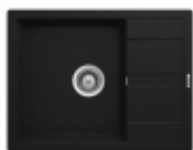

Link do produktu: <https://www.lalande.pl/zlewozmywak-schock-ronda-d-100l-onyx-cristalite-p-5278.html>

## Zlewozmywak Schock RONDA D-100L Onyx Cristalite

Cena	<b>959,01 zł</b>
Dostępność	<b>3 dni - wysyłka w 72h</b>
Producent	<b>Schock</b>

#### Charakterystyka produktu:

Do szafki: od 50 cm

Wymiary: 650x500 mm

Wymiary komory: 386x436x195 mm

Głębokość komory: 195 mm

Materiał: Cristalite

Sposób montażu: wpuszczany

W komplecie: syfon, odpływy, korek manualny, zaczepy mocujące