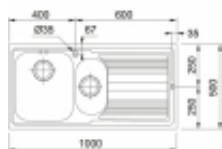

Link do produktu: <https://www.lalande.pl/zlewozmywak-stalowy-franke-logica-III-651-len-lewa-komora-1010086252-p-9994.html>

Zlewozmywak stalowy FRANKE Logica LLL 651 len lewa komora 101.0086.252

Cena	1 139,00 zł
Dostępność	3 dni - wysyłka w 72h
Czas wysyłki	3 dni
Kod producenta	101.0086.252
Producent	Franke

Opis produktu

[Informacja o produkcji](#)

Minimalna szer. podbudowy	600.00 mm
Rozmiar odpływu	3 1/2"
Ilość otworów (pod baterię, pokrętło korka automatycznego, inne)	1
Długość produktu	1,000.00 mm
Szerokość produktu	500.00 mm
Długość dużej komory	340.00 mm
Szerokość dużej komory	400.00 mm
Głębokość dużej komory	195.00 mm
Długość małej komory	165.00 mm
Szerokość małej komory	306.00 mm
Głębokość małej komory	150.00 mm
Ilość komór	1 1/2
Długość wycięcia	980.00 mm
Szerokość wycięcia	480.00 mm
Wycięcie wg szablonu	nie
Położenie ociekacza	po lewej