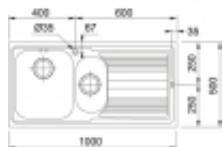

Link do produktu: <https://www.lalande.pl/zlewozmywak-stalowy-franke-logica-III-651-len-lewa-komora-1010086252-p-9994.html>

Zlewozmywak stalowy FRANKE Logica LLL 651 len lewa komora 101.0086.252

Cena	1 139,00 zł
Dostępność	3 dni - wysyłka w 72h
Czas wysyłki	3 dni
Kod producenta	101.0086.252
Producent	Franke

Opis produktu

[Informacja o produkcji](#)

Minimalna szer. podbudowy	600.00 mm
Rozmiar odpływu	3 1/2"
Ilość otworów (pod baterię, pokrętło korka automatycznego, inne)	1
Długość produktu	1,000.00 mm
Szerokość produktu	500.00 mm
Długość dużej komory	340.00 mm
Szerokość dużej komory	400.00 mm
Głębokość dużej komory	195.00 mm
Długość małej komory	165.00 mm
Szerokość małej komory	306.00 mm
Głębokość małej komory	150.00 mm
Ilość komór	1 1/2
Długość wycięcia	980.00 mm
Szerokość wycięcia	480.00 mm
Wycięcie wg szablonu	nie
Położenie ociekacza	po lewej